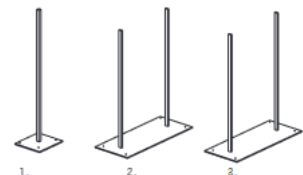

Preisliste Vermietung

SpeedWall®

Schnelle Montage
Universelles System

Rahmen	Mietpreis €
Rahmen 1.000 x 2.500 mm (17 kg)	29,00
Rahmen 500 x 2.500 mm	21,00
Rahmen 1.000 x 3.000 mm (19 kg)	36,00
Rahmen 500 x 3.000 mm	27,00
Füllplatte	
Füllplatte NEU 1.000 x 2.500 mm	41,50
Füllplatte gebraucht 1.000 x 2.500 mm	17,00
Füllplatte NEU 1.000 x 3.000 mm	49,90
Füllplatte gebraucht 1.000 x 3.000 mm	20,40
Stoff	
Stoff bedruckt – 1m ²	72,00
Stahlfuß	
Stahlfuß für stabilen Stand, freistehende Wände	69,00
Eck-/Quadratstütze	
Eckstütze/Quadratstütze 2.500 mm	49,00
Eckstütze/Quadratstütze 3.000 mm	58,80
Tür	
System-Tür, weiß Holz Maße: B 1000 mm	99,00
LED-Beleuchtung	
LED-Kragarmstrahler Lumi 30 mit Systemadapter für SpeedWall. 30W max. 1,2 kg. Armlänge ca. 50 cm inkl. 1,50 m Kabel mit Kaltgeräte- und Schukostecker. Bis zu 5 Leuchten mit Verbindungskabel mit je 2 Kaltgerätesteckern in Reihe schaltbar. Lichtfarbe: kaltweiß	39,00